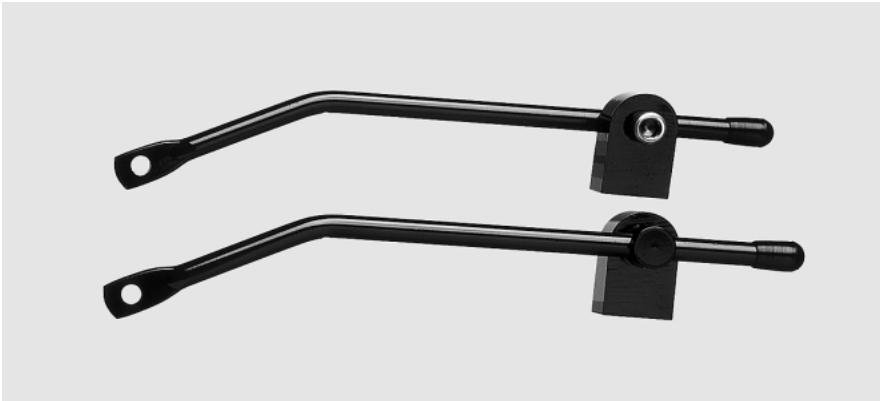

## Befestigung für APOLLO

- In verschiedenen Längen erhältlich:

Länge	66/ 85 mm
Länge	66/133 mm
Länge	66/185 mm

Material	Aluminium
Farben	Alu

## Befestigung auf Ösen

- In verschiedenen Längen erhältlich

Länge	145 mm
Länge	165 mm
Länge	205 mm

Material	Inoxstahl rostfrei
Farben	blank/schwarz pulverbeschichtet

## Universalbefestigung auf Stegplatte

- In verschiedenen Längen erhältlich

Länge	148 mm
Länge	178 mm

Material	Stahl verzinkt
Farben	blank/schwarz pulverbeschichtet

## Befestigung auf Bremsbolzen hinten

In verschiedenen Längen erhältlich

Länge	115 mm
Länge	155 mm

Material	Inoxstahl rostfrei
Farben	blank/schwarz pulverbeschichtet